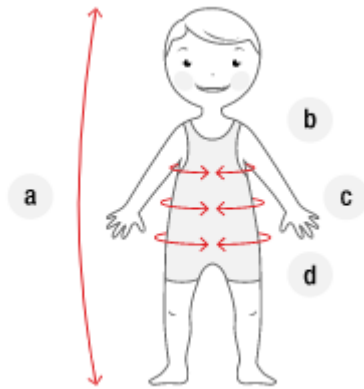

## Gants, moufles bébé

<b>Taille</b>	S0	S1	S2	S3
<b>Age moyen observé</b>	Naissance	1 à 3 mois	6 à 12 mois	18 à 24 mois
<b>Longueur des mains</b>	6 cm	7 cm	9 cm	10 cm

---

## Guide des tailles pour Enfant

**Besoin d'aide pour trouver la bonne taille suivant les mensurations de votre enfant ?**

**Bienvenue sur notre guide !**

Prendre les mesures directement sur le corps sans serrer. Les mesures indiquées dans les tableaux sont celles du corps. L'ampleur nécessaire au vêtement est prévue.

- a - Stature
- b - Tour de poitrine
- c - Tour de Taille
- d - Tour de Bassin

### Garçon, Fille 2 à 8 ans

Taille (âge)	2 ans	3 ans	4 ans	5 ans	6 ans	7 ans	8 ans
Fourchette de stature en cm	89 à 95 cm	96 à 101 cm	102 à 107 cm	108 à 113 cm	114 à 119 cm	120 à 125 cm	126 à 131 cm
Tour de poitrine en cm	52 cm	53 cm	54 cm	55 cm	58 cm	61 cm	64 cm
Tour de taille en cm	49 cm	50 cm	51 cm	52 cm	53 cm	55 cm	57 cm
Tour de bassin en cm	53 cm	56 cm	57 cm	60 cm	63 cm	66 cm	69 cm