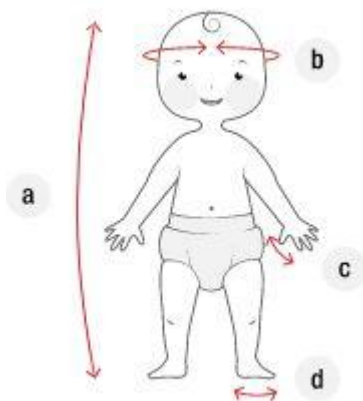

**Pour un lit 2 personnes :** Pour un confort optimum, votre couette doit retomber de 30 à 50cm de chaque côté du lit. Lorsque 2 tailles sont proposées, la plus petite taille proposée arrive en bord de matelas alors que la taille la plus grande permet d'avoir des pans tombants de chaque côté du matelas. Nous vous conseillons la taille la plus grande afin d'éviter l'entrée d'air frais dans votre lit.

### Oreiller ergonomique

Les oreillers ergonomiques ont des tailles particulières et s'adaptent à toute literie pour adulte, c'est pourquoi leurs tailles ne sont pas précisées dans ce guide.

---

## Besoin d'aide pour trouver la bonne taille suivant les mensurations de votre bébé ?

### Bienvenue sur notre guide !

Prendre les mesures directement sur le corps sans serrer. Les mesures indiquées dans les tableaux sont celles du corps. L'ampleur nécessaire au vêtement est prévue.

- a - Stature
- b - Taille tête de bébé
- c - Longueur des mains
- d - Pointure